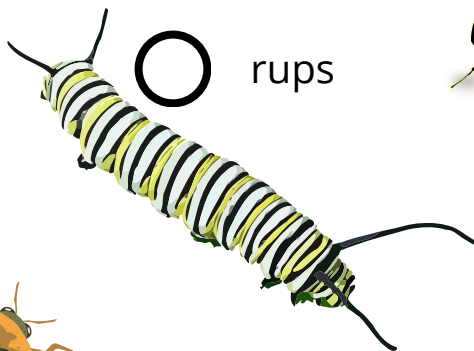

TUIN SPEURTOCHT

vind jij deze dieren in de tuin?

vlinder

bij

libelle

vogel

rups

mier

kever

regenworm

slak

lieveheersbeestje

spin

duizendpoot

mug