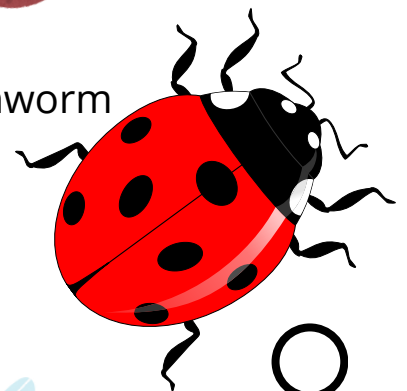

TUIN SPEURTOCHT

vind jij deze dieren in de tuin?

vlinder

bij

libelle

vogel

rups

mier

kever

regenworm

slak

lieveheersbeestje

spin

duizendpoot

mug