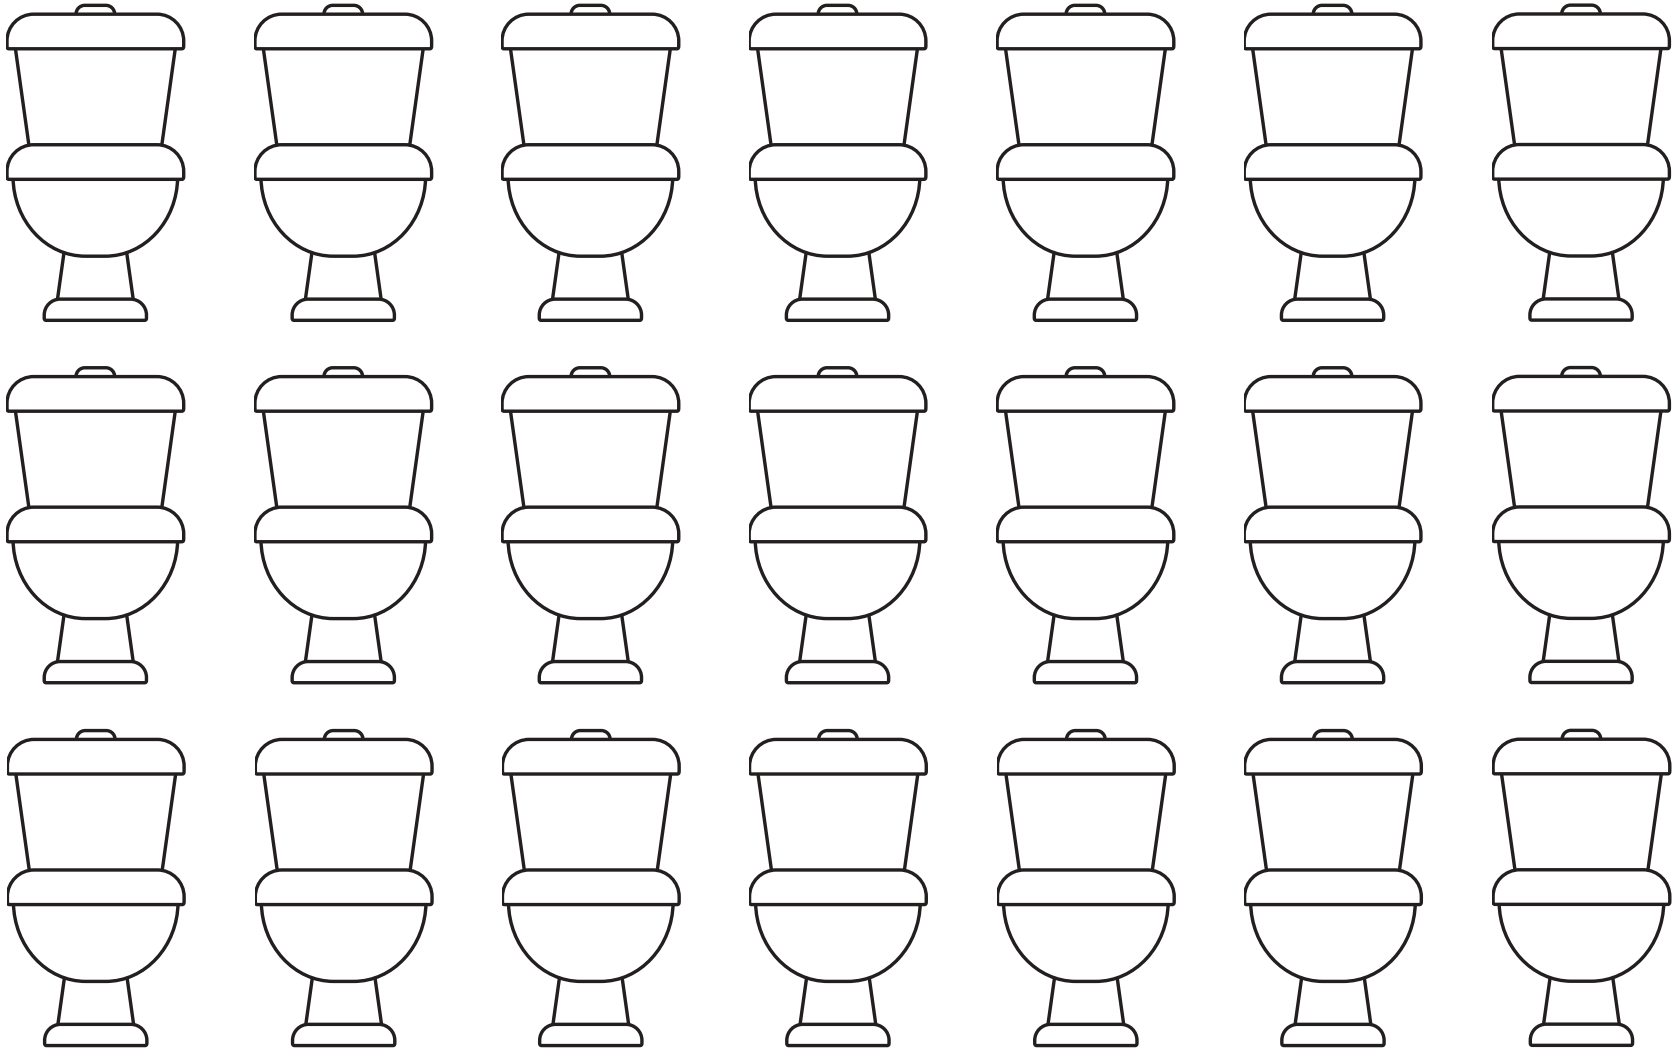

TOILET ➤➤

Kleur in als je op de wc hebt gepoept of geplast.